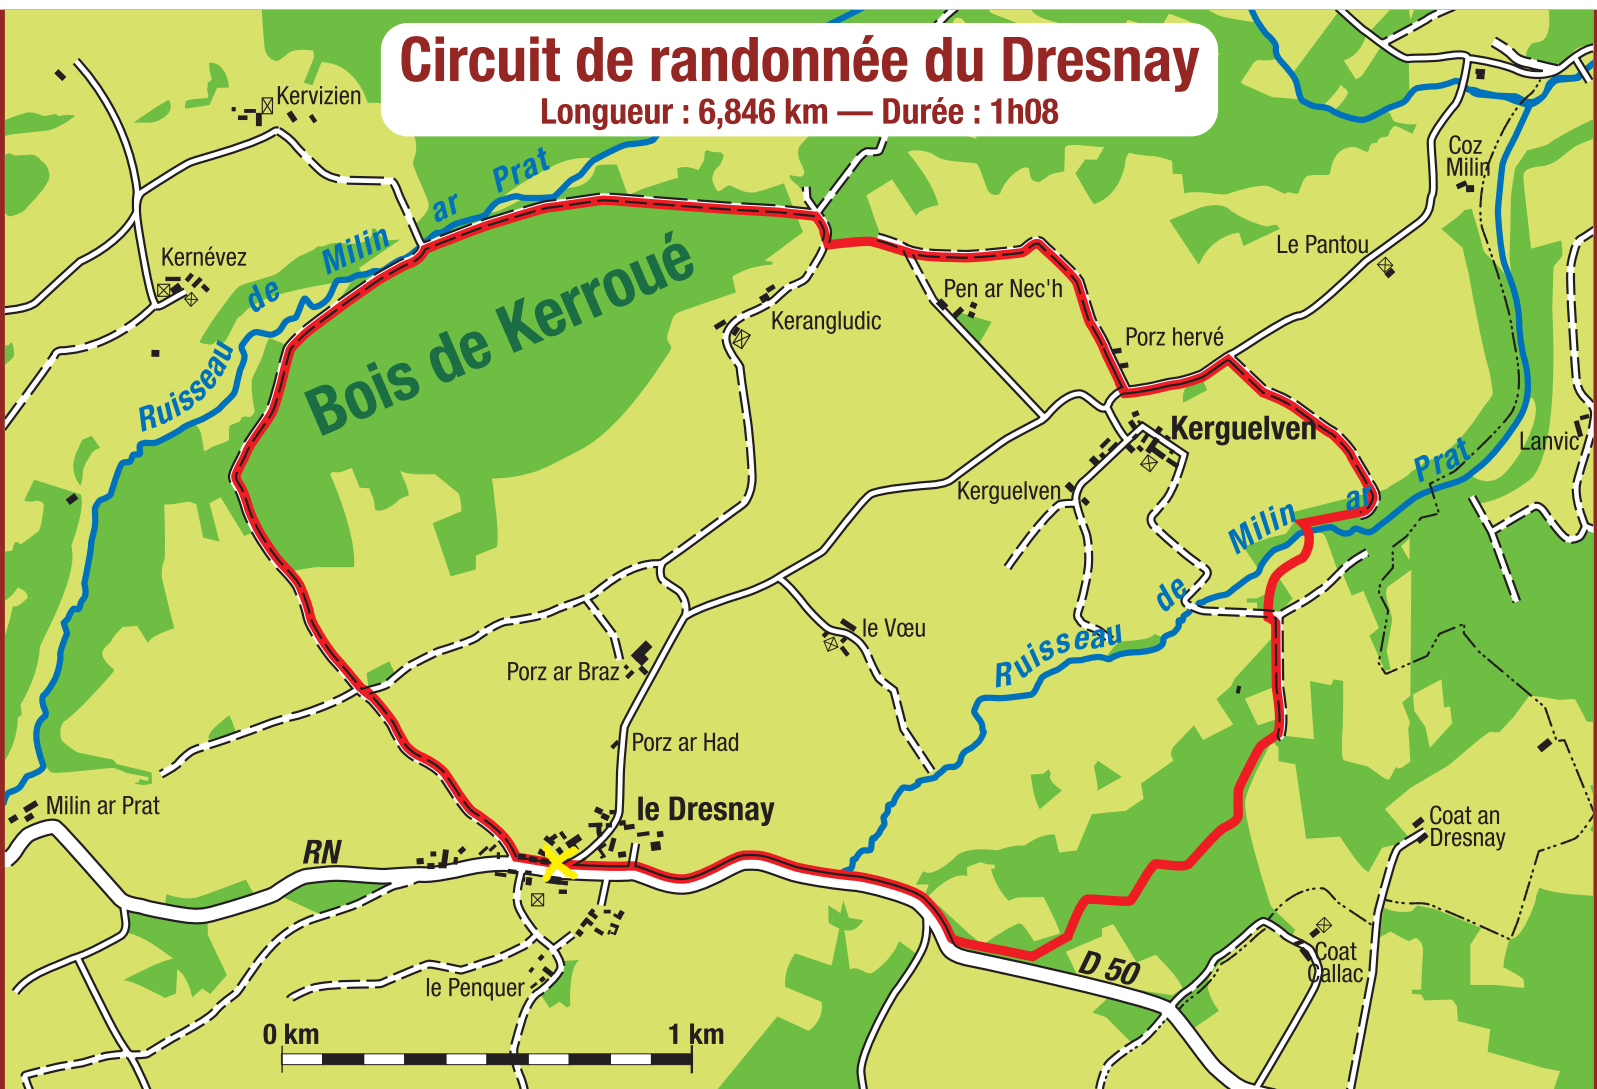

**COMMUNE DE LOGUIVY-PLOUGRAS**

# Circuit de randonnée du Dresnay

Longueur : 6,846 km — Durée : 1h08

**COMMUNE DE LOGUIVY-PLOUGRAS**