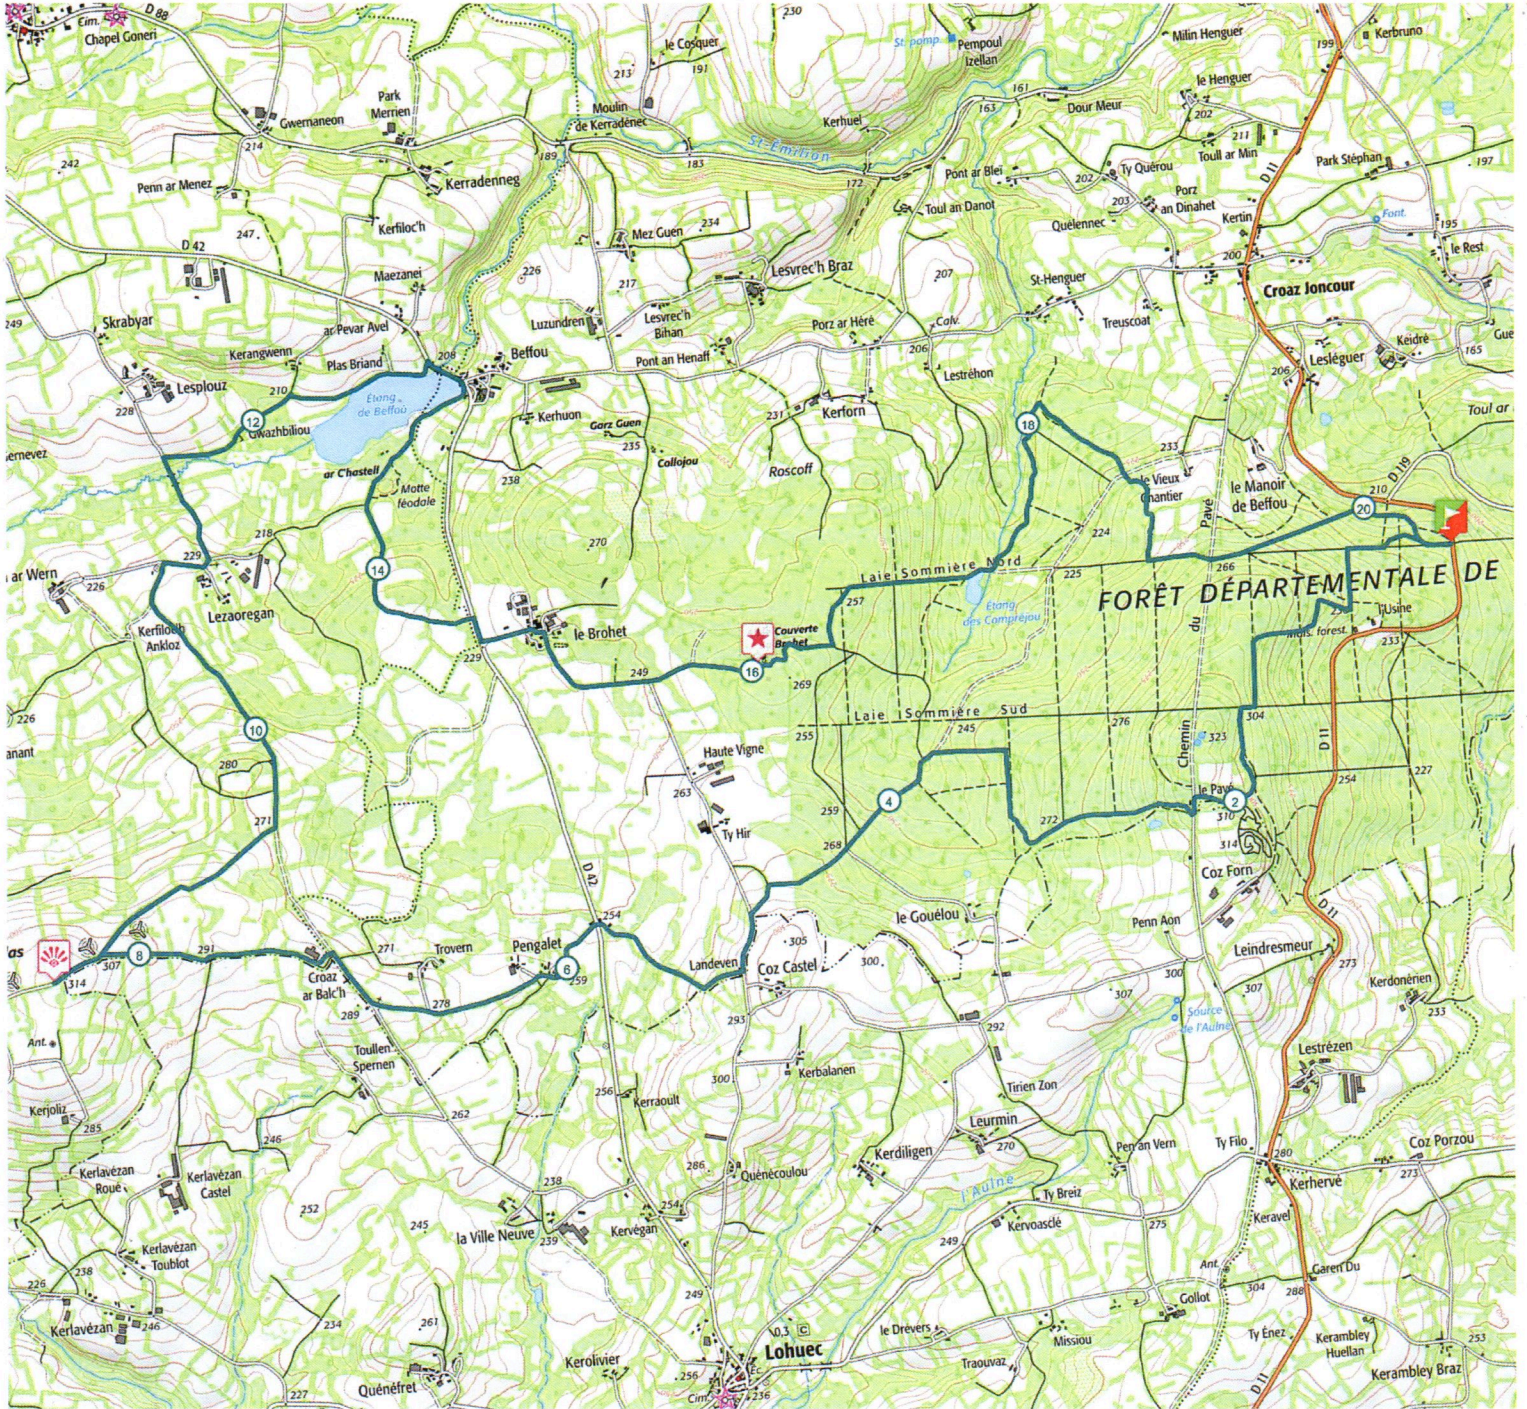

Retrouvez ce parcours sur votre mobile avec l'appli Côte de Granit Rose Baie de Morlaix

<https://tracedetail.com> - ©IGN 2022. Utilisation et reproduction limitées à un usage privé.

 > 10%  > 20%  > 30%